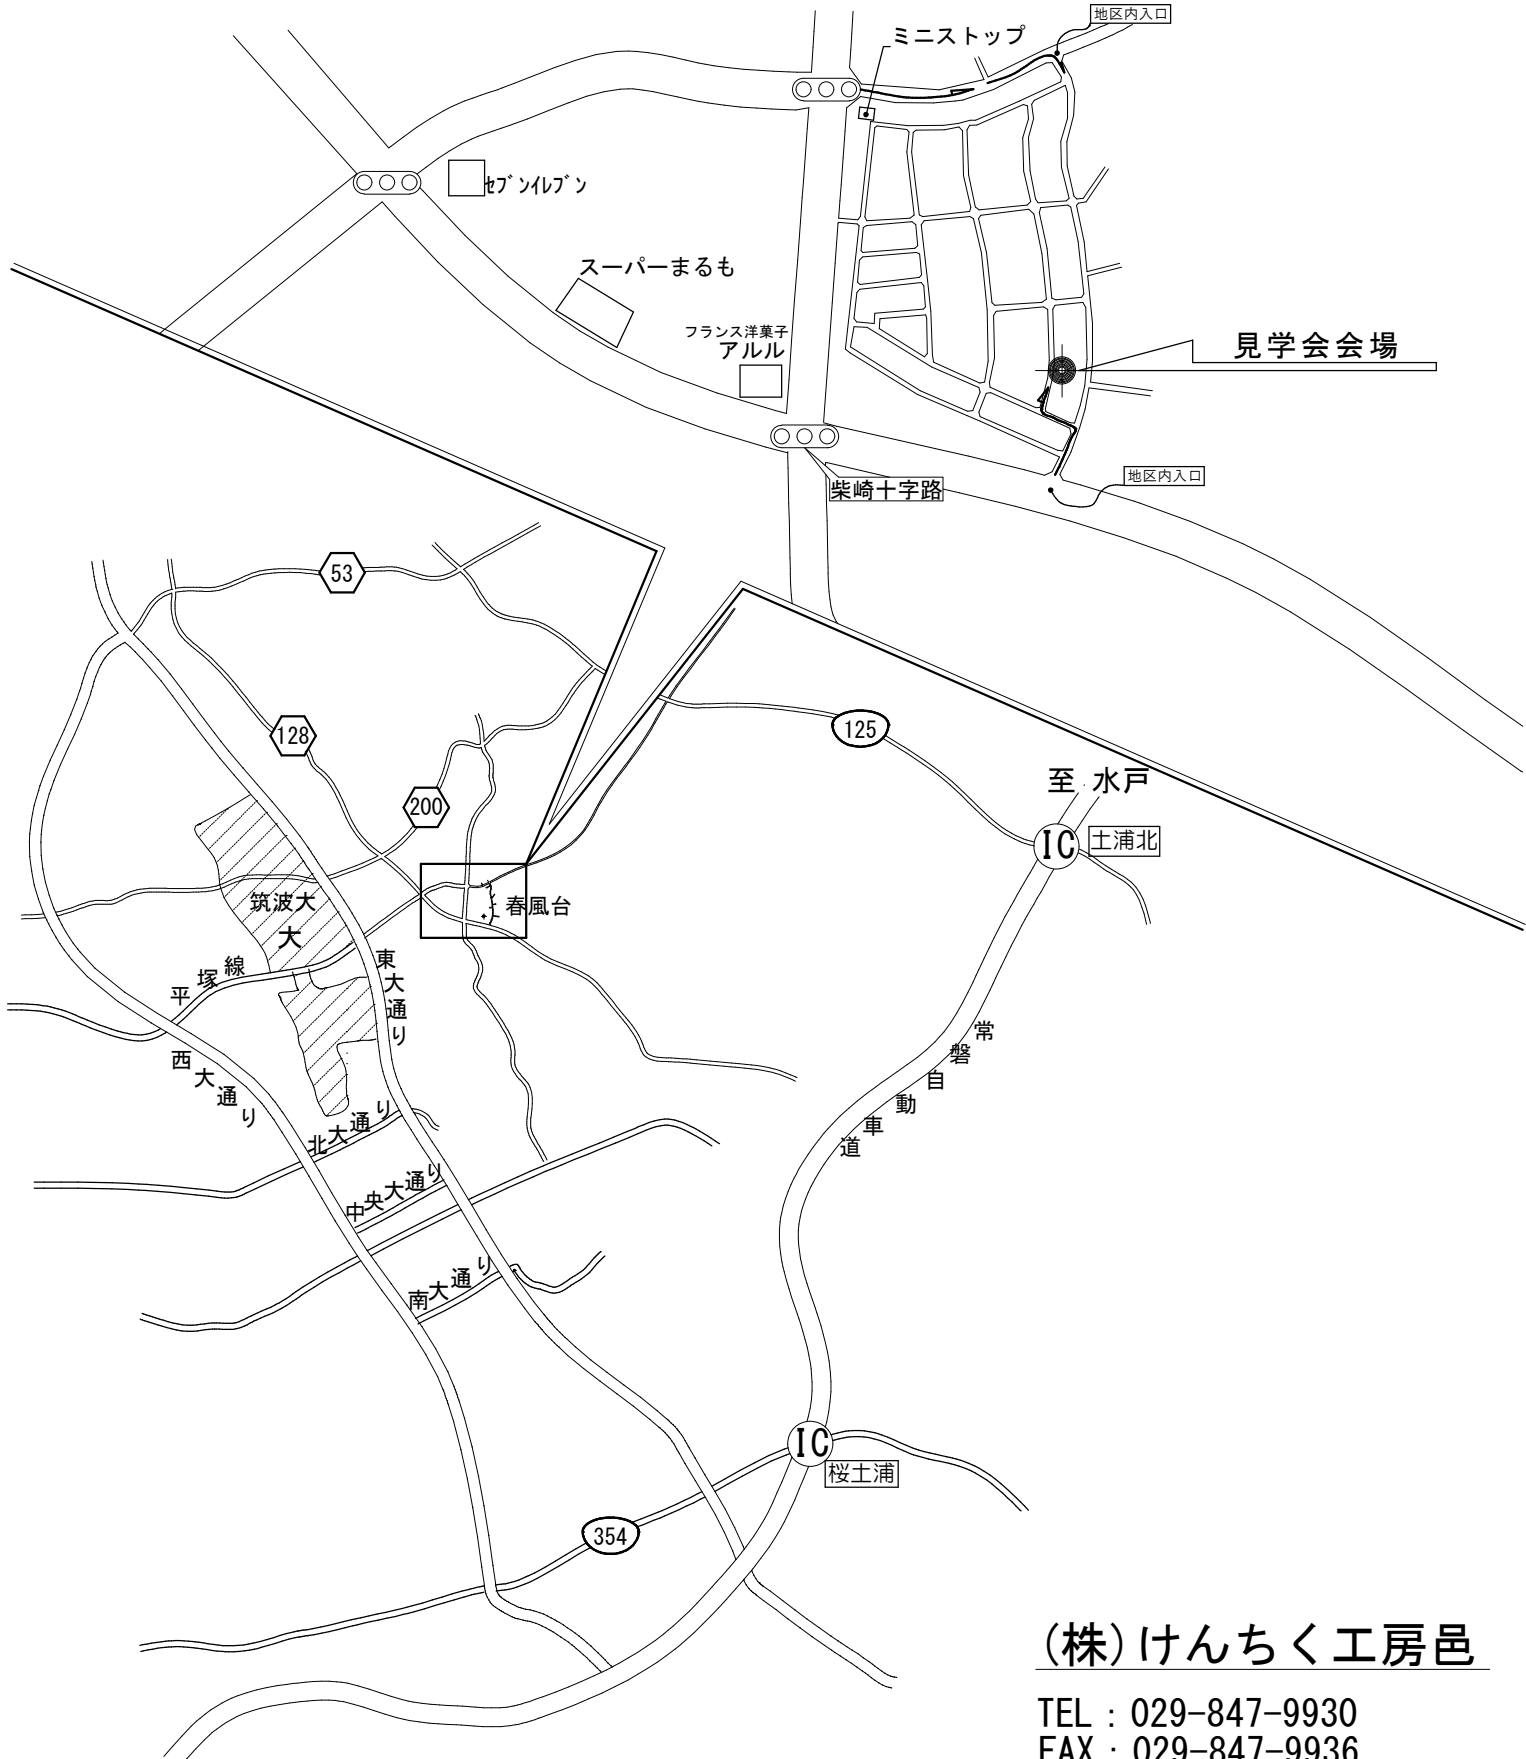

板倉の家 構造見学会 案内図

日時：2018年8月5日（日曜日） 10時から16時

会場：茨城県つくば市春風台

カーナビでは検索できませんので、この案内図をご確認の上、お越し下さい。

(株)けんちく工房邑

TEL : 029-847-9930

FAX : 029-847-9936

至 谷田部